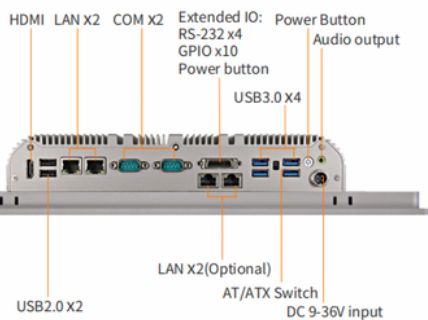

# Computadores / IHM's industriais / comerciais Beni Tec

Operação 24/7, longa durabilidade,  
robustez, confiabilidade, diversas  
opções, tamanhos e  
configurações.

Suporte técnico e garantia  
no Brasil