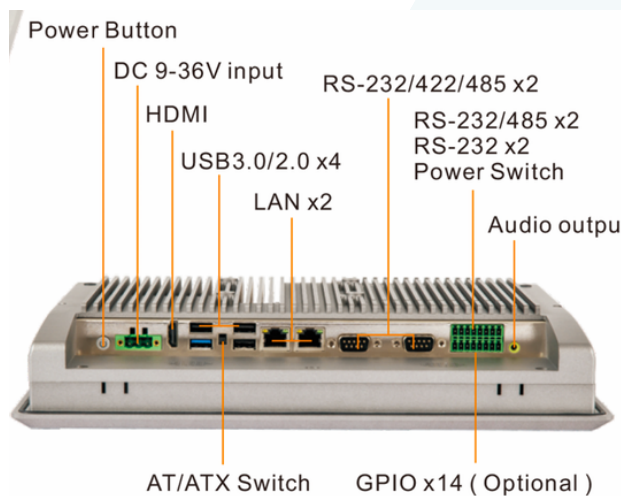

# Computadores / IHM's industriais / comerciais Beni Tec

Operação 24/7, longa durabilidade,  
robustez, confiabilidade, diversas  
opções, tamanhos e  
configurações.

Suporte técnico e garantia  
no Brasil